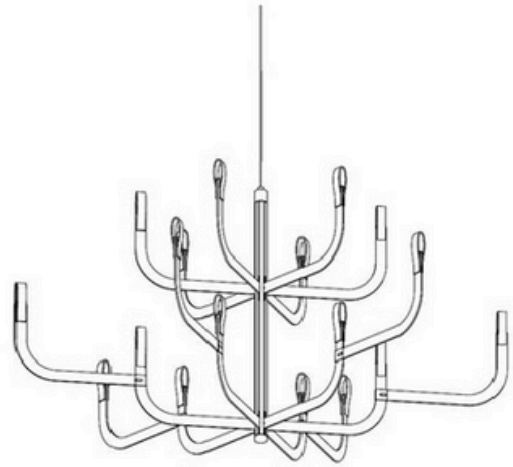

# MOON LIGHT

C0698-600A

max 197"

max 500 cm

21.2"

54 cm

Ø 36.2"

Ø 92 cm