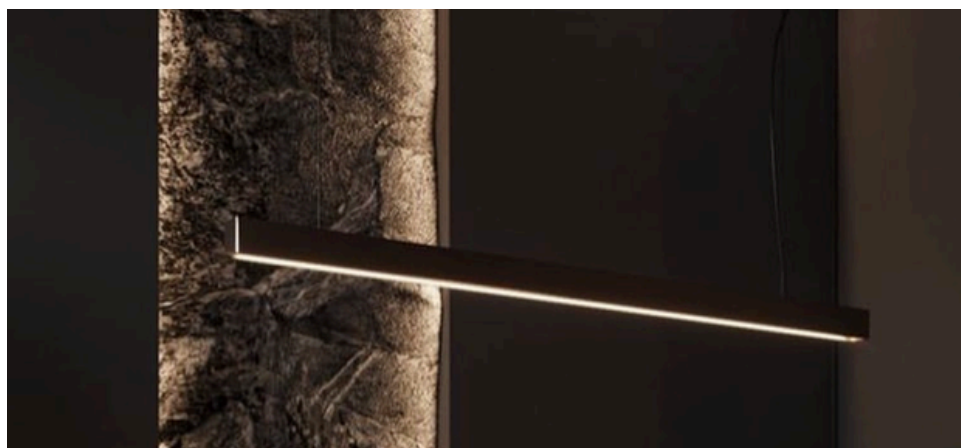

P0851-5B

P0731-1800A